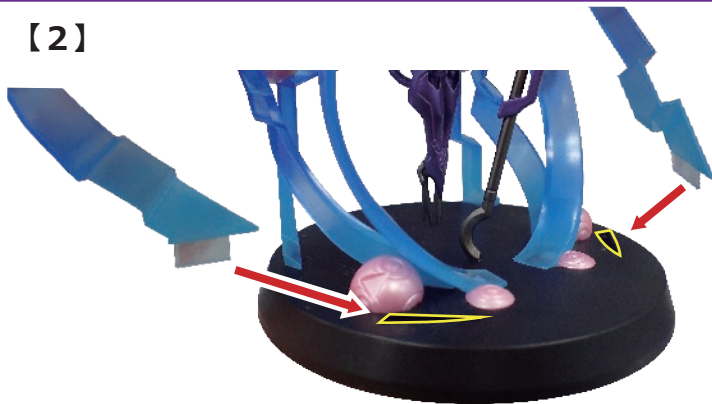

遊☆戯☆王デュエルモンスターズ VRAINS
ジ・アライバル・サイバース@イグニスター

矢印一覧
Arrow List

取り付けます。
Attach

【1】

武器を手に持たせた後に
台座の穴に接続してください

【2】

図の位置に
エフェクトパーツを
取り付けてください。