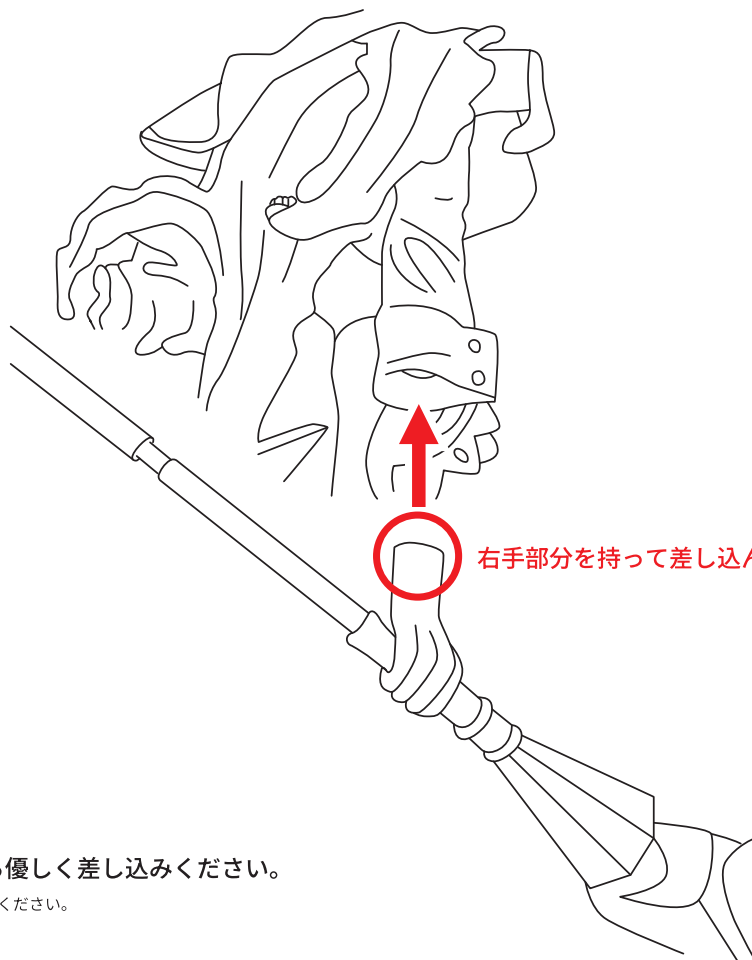

Lucrea (ルクリア) 無職転生 ~異世界行ったら本気だす~ ロキシー

組立説明書

杖の取り付け

杖の取り付けの際は、
右手部分を指で押さえながら優しく差し込みください。

※取り付けの際には杖に触れずお取り扱いください。

完成イメージ

MegaHouse 2026