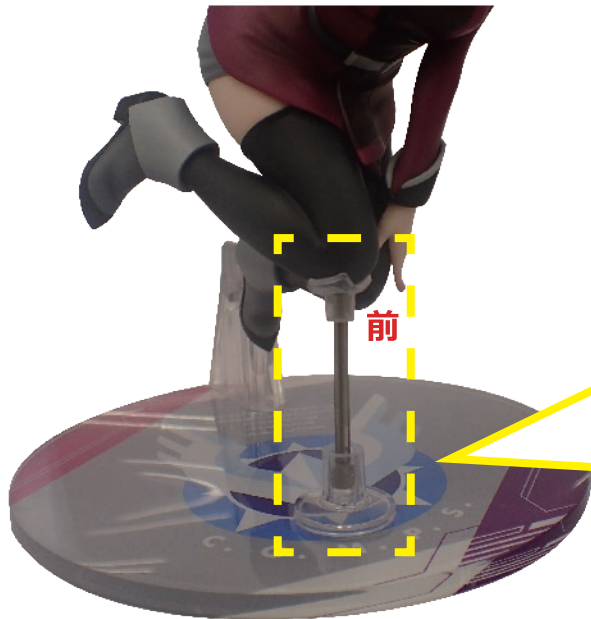

GGG シリーズ
機動戦士ガンダム SEED FREEDOM
ルナマリア・ホーク

組立説明書

図の位置に補助支柱を取り付けてください。